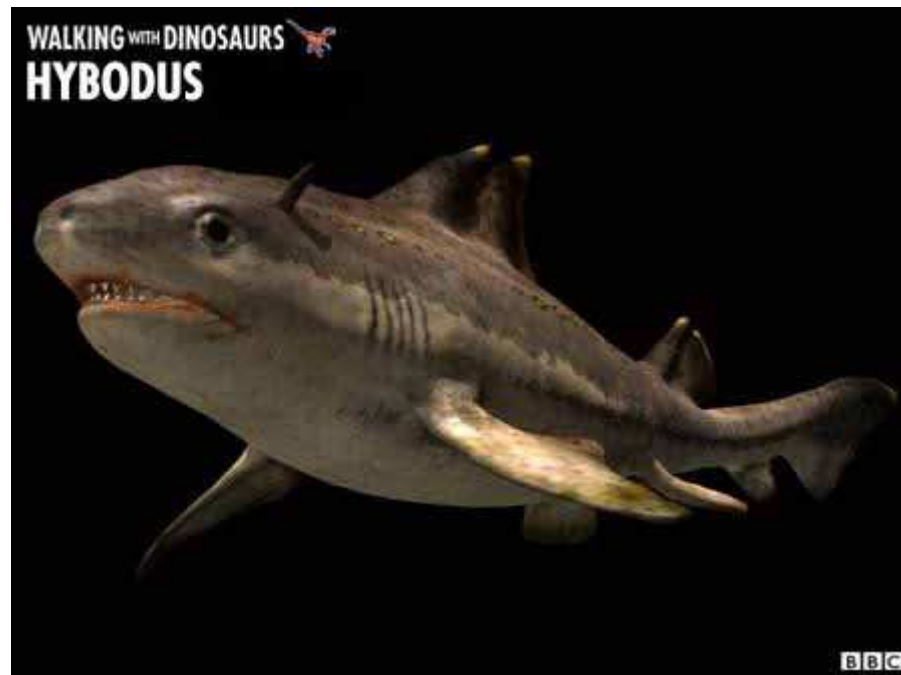

Dieta: carne: pesci piccoli

Segni particolari: la forma di delfino

L'Ophthalmosaurus faceva i figli direttamente, cioè non con le uova.

L'Ophthalmosaurus era un ottimo nuotatore. Gli Ophthalmosauri maschi mangiavano i figli piu' piccoli.

Statistiche

Visite dal 04/11/2006 :

1907678 622 utenti online
Sezioni Secondarie: Pagine 594.530

Nome: Liopleurodon

Dieta: carne

Segni particolari: i denti

Il Liopleurodon era un terribile carnivoro che dominava i mari. Era gigantesco e i suoi denti ancora oggi incutono paura.

Nome: Cryptoclidus

Dieta: pesce

Segni particolari: il lungo collo

Il Cryptoclidus viveva in acqua somigliava ad un brontosauo e al posto delle zampe aveva delle pinne. Era piu' piccolo di un Elasmosauro.