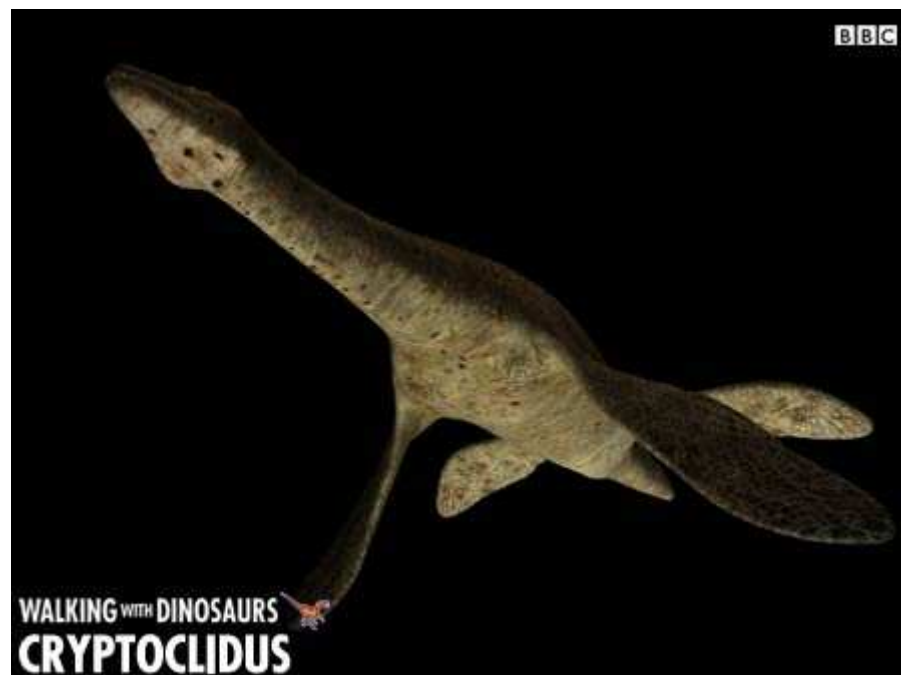

Statistiche

Visite dal 04/11/2006 :

1907678 622 utenti online
Sezioni Secondarie: Pagine 594.530

Nome: Liopleurodon

Dieta: carne

Segni particolari: i denti

Il Liopleurodon era un terribile carnivoro che dominava i mari. Era gigantesco e i suoi denti ancora oggi incutono paura.

Nome: Cryptoclidus

Dieta: pesce

Segni particolari: il lungo collo

Il Cryptoclidus viveva in acqua somigliava ad un brontosauo e al posto delle zampe aveva delle pinne. Era piu' piccolo di un Elasmosauro.