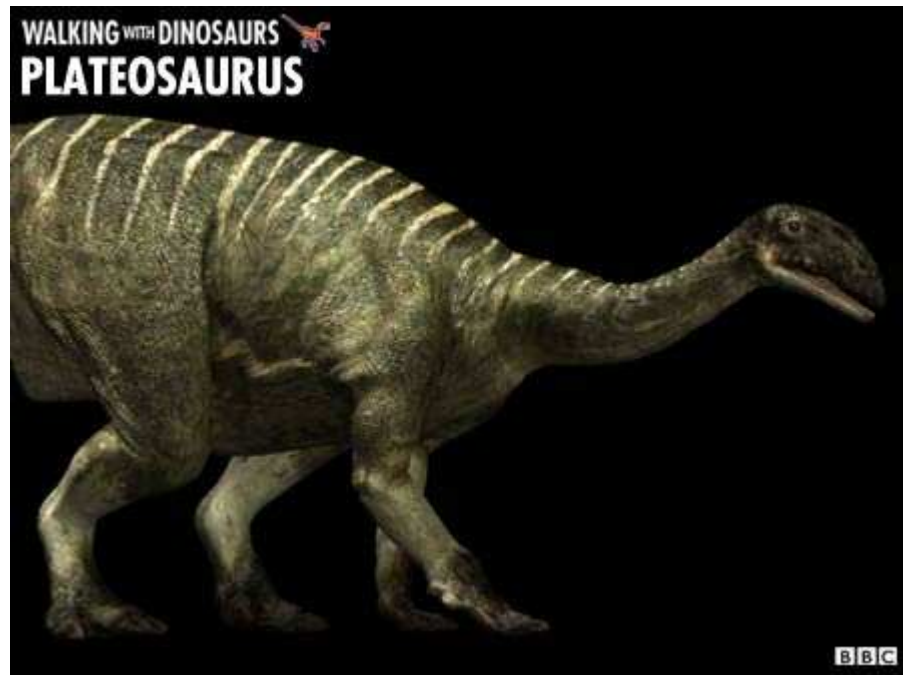

Dieta: erba

Segni particolari: due corna nel muso

Il placerias era molto lento e si muoveva a branchi. Aveva bisogno di molta acqua per sopravvivere.

Statistiche

Visite dal 04/11/2006 :

1907669 619 utenti online
Sezioni Secondarie: Pagine 594.520

Nome: Plateosauro

Dieta: erba

Segni particolari: nessuno

I Plateosauri erano grandi erbivori che camminavano a 4 zampe. Per i Coelophysis era difficile dividerli dal branco per catturare questo enorme erbivoro